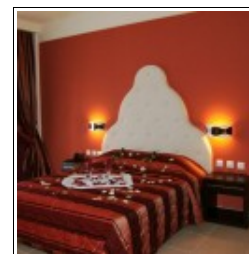

Πληροφορίες - Κρατήσεις

- Πολίνα Βελαίτη 697 485 7106
- Γιώργος Μεσθενέας 697 848 9280
- Άννυ Καραμανλή 694 439 9855

Μουζάκι Καρδίτσας
κοντά στη λίμνη Πλαστήρα