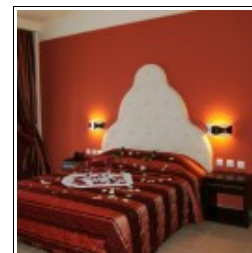

Πληροφορίες - Κρατήσεις

- Πολίνα Βελαίτη   697 485 7106
- Γιώργος Μεσθενέας   697 848 9280
- Άννυ Καραμανλή   694 439 9855

Μουζάκι Καρδίτσας
κοντά στη λίμνη Πλαστήρα