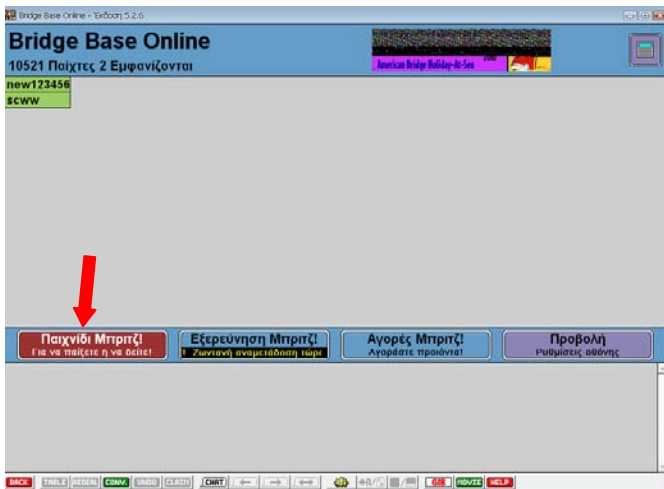

Looking for our older downloadable Windows program? [Click here](#)

Θα εμφανιστεί το πιά κάτω παράθυρο

Κάντε κλικ αριστερό εκεί που λέει

1. [Click here to download the BBO software](#)

Κατεβάστε το πρόγραμμα **save** ή εγκαταστήστε απευθείας το πρόγραμμα κάνοντας κλικ στο **Run**
Για όσους δεν ξέρουν σε αυτό το δεύτερο παράθυρο θα βρήτε οδηγίες στα αγγλικά εγκατάστασης
Του προγράμματος.

Αφού εγκαταστήσετε το πρόγραμμα **Κάντε Έναρξη (Start) – Προγράμματα (Programs) – Bridge base inc – Bridge base online** Και θα φορτώσετε το πρόγραμμα.

Αν δεν έχετε εγγραφεί κάντε το τώρα επιλέγοντας ένα όνομα της αρεσκείας σας και έναν κωδικό.

Φυλάξτε κάπου τό όνομα και τον κωδικό για να μπαίνετε πάντα με τα ίδια στοιχεία.

Κάντε κλικ στο κουμπί σύνδεση. Θα εμφανιστεί το παρακάτω παράθυρο.

Κάντε κλικ στις Επιλογές και επιλέξτε άμεσα **κλασικό στύλ**.