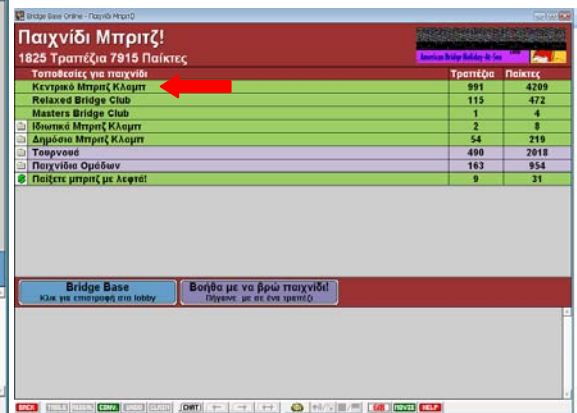

Looking for our older downloadable Windows program? [Click here](#)

Θα εμφανιστεί το πιά κάτω παράθυρο

Κάντε κλικ αριστερό εκεί που λέει

1. [Click here to download the BBO software](#)

Κατεβάστε το πρόγραμμα **save** ή εγκαταστήστε απευθείας το πρόγραμμα κάνοντας κλικ στο **Run**
Για όσους δεν ξέρουν σε αυτό το δεύτερο παράθυρο θα βρήτε οδηγίες στα αγγλικά εγκατάστασης
Του προγράμματος.

Αφού εγκαταστήσετε το πρόγραμμα **Κάντε Έναρξη (Start) – Προγράμματα (Programs) – Bridge base inc – Bridge base online** Και θα φορτώσετε το πρόγραμμα.

Αν δεν έχετε εγγραφεί κάντε το τώρα επιλέγοντας ένα όνομα της αρεσκείας σας και έναν κωδικό.

Φυλάξτε κάπου τό όνομα και τον κωδικό για να μπαίνετε πάντα με τα ίδια στοιχεία.

Κάντε κλικ στο κουμπί σύνδεση. Θα εμφανιστεί το παρακάτω παράθυρο.

Κάντε κλικ στις Επιλογές και επιλέξτε άμεσα **κλασικό στύλ**.

Κάντε κλικ στο μενού **Παιχνίδι Μπριτζ** Για να παίξετε ή να δείτε. Κάντε κλικ στην επιλογή **Κεντρικό Μπριτζ Κλάμπ**,

Κάντε κλικ στο μενού **Νέο Τραπεζί** και **τικάρετε** την επιλογή **Διδασκαλία** και στην συνέχεια πατήστε **OK**. Εμφανίζεται 1 τραπέζι με 4 κενές θέσεις. Κάντε κλικ και στις 4 κενές θέσεις για να μην καθήσει κάποιος άλλος. Όλες οι θέσεις θα πάρουν το δικό σας όνομα.