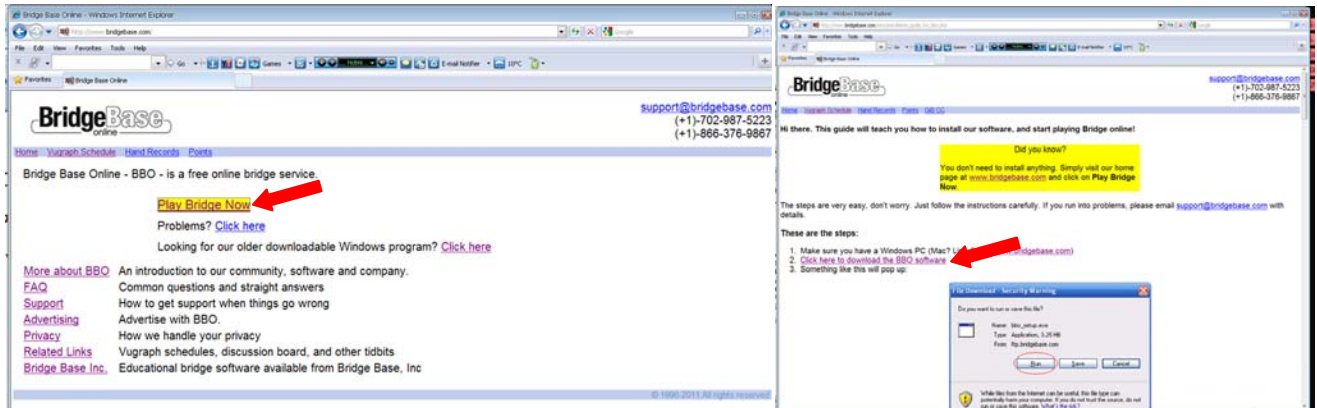

ΠΡΟΕΠΙΛΕΓΜΕΝΕΣ ΔΙΑΝΟΜΕΣ ΔΙΔΑΣΚΑΛΙΑΣ ΣΤΟ ΒΒΟ (ΒΗΜΑ-ΒΗΜΑ)

Κατ αρχήν πρέπει να κατεβάσουμε το πρόγραμμα του ΒΒΟ για Windows

Ανοίξτε τον explorer στην διεύθυνση <http://www.bridgebase.com/>

Κάντε κλικ αριστερό εκεί που λέει

Looking for our older downloadable Windows program? [Click here](#)

Θα εμφανιστεί το πιά κάτω παράθυρο

Κάντε κλικ αριστερό εκεί που λέει

1. [Click here to download the BBO software](#)

Κατεβάστε το πρόγραμμα **save** ή εγκαταστήστε απευθείας το πρόγραμμα κάνοντας κλικ στο **Run**
Για όσους δεν ξέρουν σε αυτό το δεύτερο παράθυρο θα βρήτε οδηγίες στα αγγλικά εγκατάστασης
Του προγράμματος.