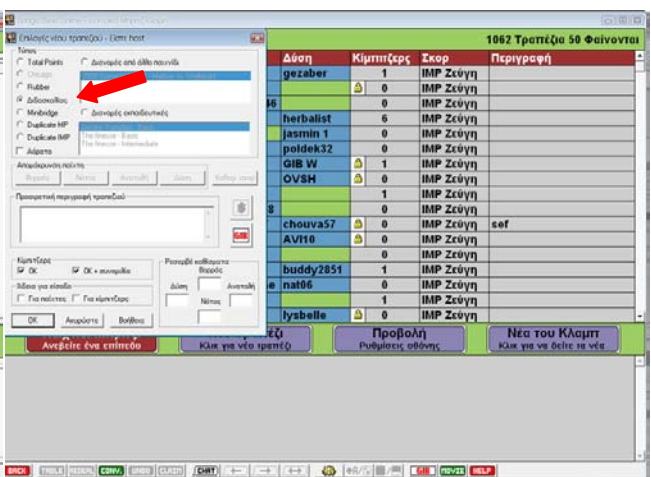

Looking for our older downloadable Windows program? [Click here](#)

Θα εμφανιστεί το πιά κάτω παράθυρο

Κάντε κλικ αριστερό εκεί που λέει

1. [Click here to download the BBO software](#)

Κατεβάστε το πρόγραμμα **save** ή εγκαταστήστε απευθείας το πρόγραμμα κάνοντας κλικ στο **Run**
Για όσους δεν ξέρουν σε αυτό το δεύτερο παράθυρο θα βρήτε οδηγίες στα αγγλικά εγκατάστασης
Του προγράμματος.

Αφού εγκαταστήσετε το πρόγραμμα **Κάντε Έναρξη (Start) – Προγράμματα (Programs) – Bridge base inc – Bridge base online** Και θα φορτώσετε το πρόγραμμα.

Αν δεν έχετε εγγραφεί κάντε το τώρα επιλέγοντας ένα όνομα της αρεσκείας σας και έναν κωδικό.

Φυλάξτε κάπου τό όνομα και τον κωδικό για να μπαίνετε πάντα με τα ίδια στοιχεία.

Κάντε κλικ στο κουμπί σύνδεση. Θα εμφανιστεί το παρακάτω παράθυρο.

Κάντε κλικ στις Επιλογές και επιλέξτε άμεσα **κλασικό στύλ**.

Κάντε κλικ στο μενού **Παιχνίδι Μπριτζ** Για να παίξετε ή να δείτε. Κάντε κλικ στην επιλογή **Κεντρικό Μπριτζ Κλάμπ**,

Κάντε κλικ στο μενού **Νέο Τραπεζί** και **τικάρετε** την επιλογή **Διδασκαλία** και στην συνέχεια πατήστε **OK**. Εμφανίζεται 1 τραπέζι με 4 κενές θέσεις. Κάντε κλικ και στις 4 κενές θέσεις για να μην καθήσει κάποιος άλλος. Όλες οι θέσεις θα πάρουν το δικό σας όνομα.