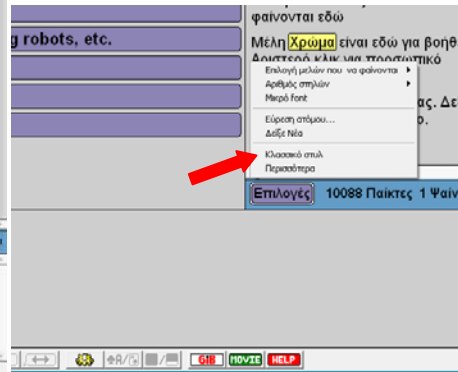

Κάντε κλικ στις Επιλογές και επιλέξτε άμεσα **κλασικό στύλ**.