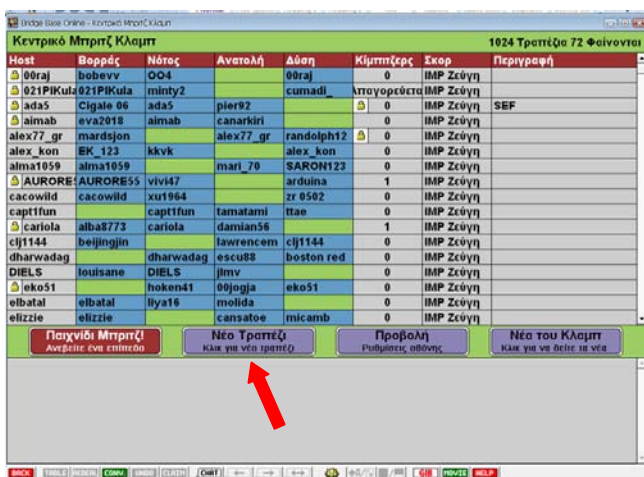

Looking for our older downloadable Windows program? [Click here](#)

Θα εμφανιστεί το πιά κάτω παράθυρο

Κάντε κλικ αριστερό εκεί που λέει

1. [Click here to download the BBO software](#)

Κατεβάστε το πρόγραμμα **save** ή εγκαταστήστε απευθείας το πρόγραμμα κάνοντας κλικ στο **Run**
Για όσους δεν ξέρουν σε αυτό το δεύτερο παράθυρο θα βρήτε οδηγίες στα αγγλικά εγκατάστασης
Του προγράμματος.

Αφού εγκαταστήσετε το πρόγραμμα **Κάντε Έναρξη (Start) – Προγράμματα (Programs) – Bridge base inc – Bridge base online** Και θα φορτώσετε το πρόγραμμα.

Αν δεν έχετε εγγραφεί κάντε το τώρα επιλέγοντας ένα όνομα της αρεσκείας σας και έναν κωδικό.

Φυλάξτε κάπου τό όνομα και τον κωδικό για να μπαίνετε πάντα με τα ίδια στοιχεία.

Κάντε κλικ στο κουμπί σύνδεση. Θα εμφανιστεί το παρακάτω παράθυρο.

Κάντε κλικ στις Επιλογές και επιλέξτε άμεσα **κλασικό στύλ**.

Κάντε κλικ στο μενού **Παιχνίδι Μπριτζ** Για να παίξετε ή να δείτε. Κάντε κλικ στην επιλογή **Κεντρικό Μπριτζ Κλάμπ**,

Κάντε κλικ στο μενού **Νέο Τραπεζί** και **τικάρετε** την επιλογή **Διδασκαλία** και στην συνέχεια πατήστε **OK**. Εμφανίζεται 1 τραπέζι με 4 κενές θέσεις. Κάντε κλικ και στις 4 κενές θέσεις για να μην καθήσει κάποιος άλλος. Όλες οι θέσεις θα πάρουν το δικό σας όνομα.