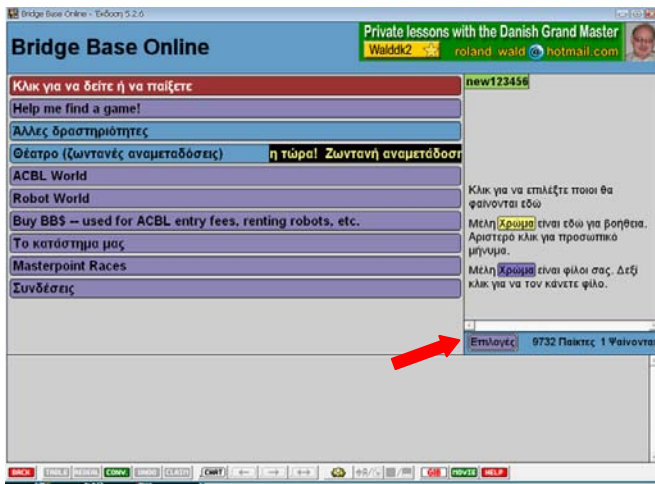

Κάντε κλικ στις Επιλογές και επιλέξτε άμεσα **κλασικό στύλ**.