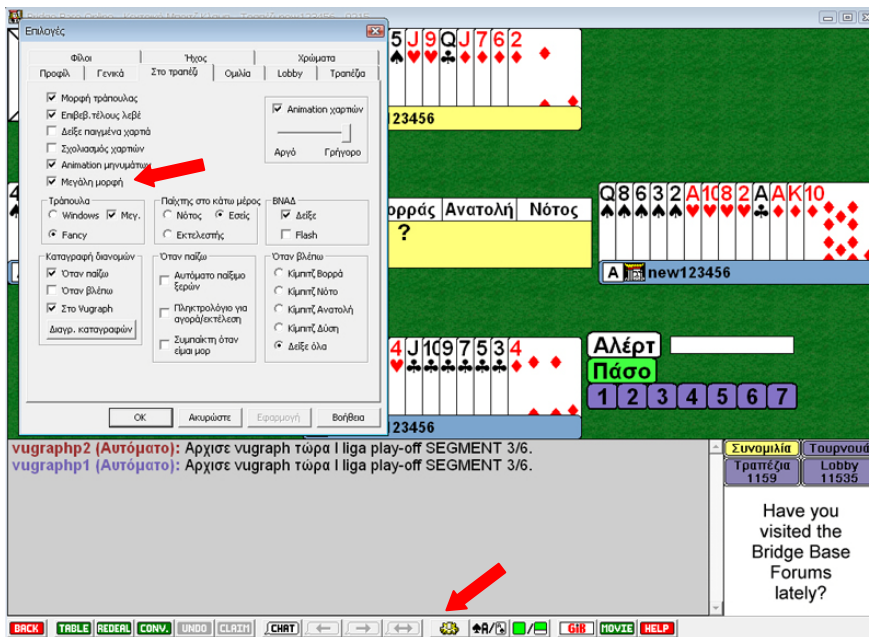

Κάντε κλικ στο κουμπί "**MOVIE**" (πράσινο κουμπί κάτω δεξιά)

Ανοίγει ένα παράθυρο όπου στην κάτω γραμμή θα βρείτε επιλογή: "**Ανοίγμα**". Πατώντας εκεί, επιλέξτε τη θέση και το αρχείο lin με τις διανομές.

Θα φορτωθούν 36 διανομές!

Κάνοντας κλικ στον αριθμό της διανομής που θέλετε να παίξετε (π.χ. 12), θα δείτε αριστερά στο monie τα φύλλα της διανομής.

η. Πατήστε "**Αποστολή**" και η διανομή θα εμφανιστεί στο τραπέζι!